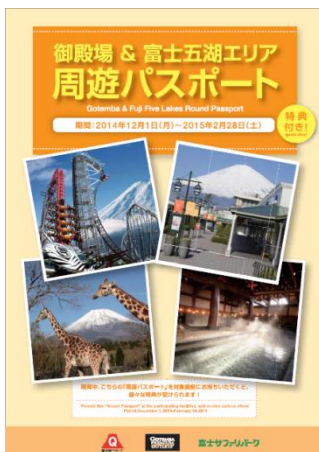

富士急グループ

報道関係者各位

FUJI SAFARI PARK

2014年11月26日

富士急行株式会社

小泉アフリカ・ライオン・サファリ株式会社

三菱地所・サイモン株式会社

人気観光エリア、御殿場・富士五湖周辺の施設が連携した初の共同企画

「御殿場 & 富士五湖エリア周遊パスポート」キャンペーン

2014年12月1日(月)～2015年2月28日(土) 開催

富士急ハイランドや富士サファリパーク、御殿場プレミアム・アウトレットがお得に楽しめる！

富士急行株式会社(山梨県富士吉田市)と小泉アフリカ・ライオン・サファリ株式会社(静岡県裾野市)、三菱地所・サイモン株式会社(東京都千代田区)は、2014年12月1日(月)から2015年2月28日(土)までの期間、御殿場・富士五湖周辺の対象施設でお得な特典が受けられる、「御殿場 & 富士五湖エリア周遊パスポート(以下富士五湖パス)」キャンペーンを開催いたします。

キャンペーン期間中、「富士五湖パス」をお持ちいただくと、富士急ハイランド、ぐりんぱ、ふじやま温泉、遊覧船、富士サファリパーク、御殿場プレミアム・アウトレットなど 13 の対象施設を特別割引料金でご利用いただけます。御殿場プレミアム・アウトレットでは、2,000円分のお買物券が当たる抽選会も開催いたします。さらに、期間中、御殿場プレミアム・アウトレットにて富士急ハイランドや富士サファリパークのPRイベントも予定しております。

御殿場・富士五湖エリアの施設が連携した初めての共同企画となり、エリア全体で更なる活性化を図ってまいります。また、訪日外国人にも人気の観光エリアのため、「富士五湖パス」には英語も併記。訪日外国人のお客様にも、お得に楽しめる機会を提供いたします。

【「御殿場 & 富士五湖エリア周遊パスポート」キャンペーン 概要】

開催期間: 2014年12月1日(月)～2015年2月28日(土)

開催概要: 富士急ハイランド、ぐりんぱ、ふじやま温泉、遊覧船、富士サファリパーク、御殿場プレミアム・アウトレットなど 13 の対象施設を特別割引料金でご利用いただいたり、御殿場プレミアム・アウトレットのお買物券が当たる抽選会へ参加できるなどの特典を受けられる「富士五湖パス」を配布します。

(パスの配布場所については、ホームページにてお知らせいたします。)

U R L: <http://www.premiumoutlets.co.jp/gotemba/fujigoko/>

<本件に関する報道関係の方のお問い合わせ先>

富士急行株式会社 富士急セールス 池田 TEL:03-3376-1121

富士サファリパーク 営業部 竹内・吉田・佐野 TEL:055-998-1313

御殿場プレミアム・アウトレット マネジメントオフィス 斎藤満彦・安田 TEL:0550-81-3133